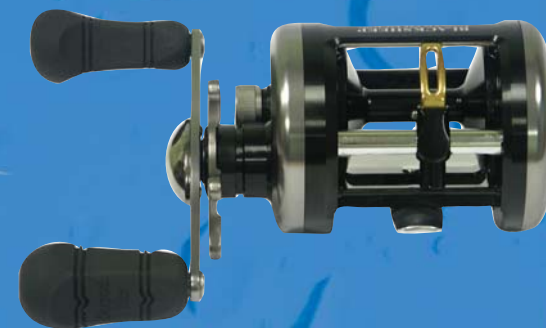

Наименование	Передачное отношение	Количество подшипников	Лесоемкость (мм / М)	Вес (гр.)	Фрикцион MAX (кг)	Намотка за оборот рукоятки (см)	Минимальный вес приманки (гр)
MILLIONAIRE BLACK SHEEP 250	5,1 : 1	10 + 1	0,33/150	355	7	60	10
MILLIONAIRE BLACK SHEEP 300	5,1 : 1	10 + 1	0,40/150	365	7	60	10