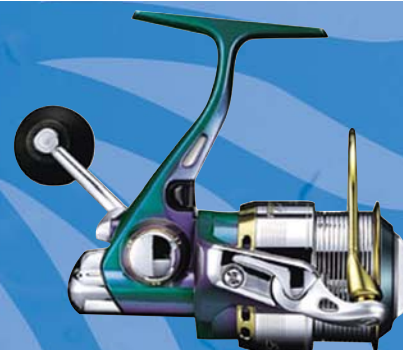

СЕРИИ TD FUEGO И LUVIAS

Серия LUVIAS уже известна многим рыболовам и завоевала безупречную репутацию, как очень надежная и неприхотливая. На базе этой катушки создана новая серия катушек TEAM DAIWA FUEGO, которая отличается точеной рукояткой, что, любят многие рыболовы, а также комплектуется запасной шпулей и имеет яркий дизайн. Обе серии имеют легчайший корпус из магниевых сплава и надежный высокотехнологичный механизм, защищенный от проникновения влаги и грязи. Эти катушки можно рекомендовать опытным рыболовам, которые проводят на рыбалке много времени.

СЕРИИ EMERALDAS, SALTIST И PRESSO

Эти серии катушек предназначены для ловли на тонкие лески и шнуры. Такой вид ловли требует очень тонкой настройки фрикционного тормоза и идеальной укладки лески, а также высокой чувствительности и легкости катушки. Все эти параметры идеально сочетаются в этих катушках. Легчайший корпус из магниевых сплавов, точеная рукоятка, исключающая малейшие люфты, отличный механизм, обеспечивающий безупречный бархатный ход и высокую чувствительность, а также пониженное передаточное отношение позволяет лучше чувствовать приманку на небольших скоростях и дополнительно увеличивает мощность. Благодаря этому данные серии идеально подойдут для оснащения легких и ультра-легких спиннингов, а также матчевых удилищ.