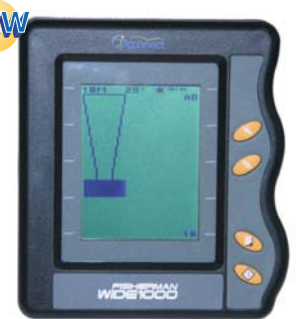

Fisherman 120

Fisherman Wide 1000

звоните!

	JJ-Connect Fisherman Wide 1000
Тип излучателя	2 луча (9° + 9°)
Рабочая частота сигнала, кГц	450
Максимальная глубина эхолокации, м.	90
Боковой обзор	+
Функция измерения скорости и температуры	температура
Тип экрана	LCD
Размер экрана (высота x ширина), пикс.	128 x 64
Размер экрана (высота x ширина), см	8,0 x 6,0
Подсветка экрана	+
Функция определения местоположения рыбы (справа, слева или под судном)	+
Функция отображения структуры дна	+
Определение размера и глубины рыбы	+
Определение расстояния до рыбы	+
Определение размера рыбы, размеров	3
Водонепроницаемость	IPX7
Габариты прибора (высота x ширина x толщина), см	4,7 x 13,8 x 15
Вес прибора, г.	1100
Питание, В	Ni-Mh аккумулятор, 12 В